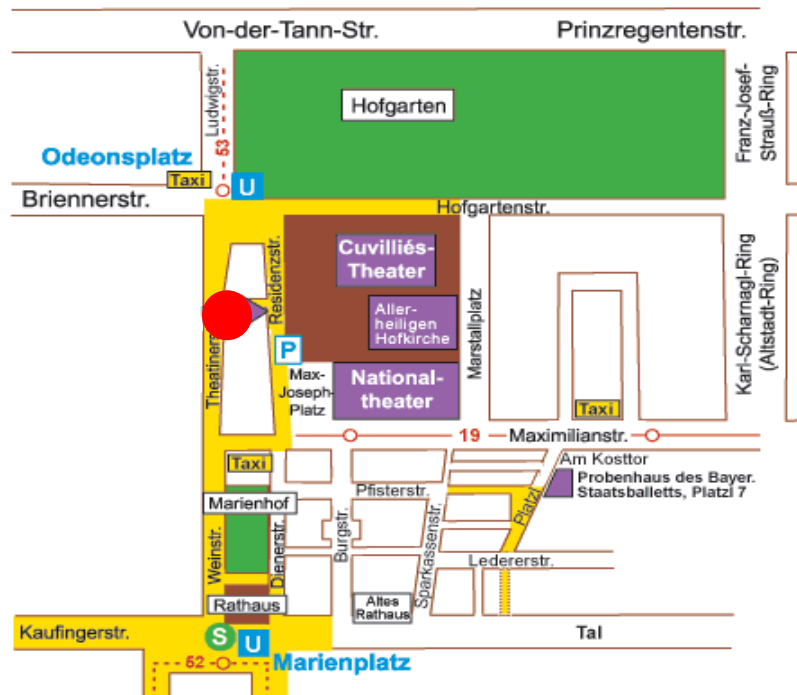

### **Mit dem Auto:**

Aus allen Richtungen: Immer Richtung Stadtmitte auf den Altstadttring (als solcher ausgeschildert).  
Anfahrt über den Altstadt-Ring in die Maximilianstraße, bis zum Nationaltheater (Max-Joseph-Platz).

Parkgarage Max-Joseph-Platz: geöffnet Montag bis Samstag 7.00 - 1.00 Uhr,  
Sonn- und Feiertag 13.00 - 1.00 Uhr.  
Tel: 089 / 29 41 87

3 Min. Fußweg zur Theatinerstr. 36 (Fußgängerzone)

### **Mit der Bahn:**

S-Bahn: S 1 - 8 Marienplatz  
U-Bahn: U3 und U6 Marienplatz; U3, U4, U5, U6 Odeonsplatz  
Bus: 52 Marienplatz; 53 Odeonsplatz  
Straßenbahn: 19 Nationaltheater

### **Mit dem Flugzeug:**

Mit dem Taxi (ca. 45 Min.) oder die S8 bis Marienplatz. Ca. 5 Min Fußweg zur Theatinerstr. 36.